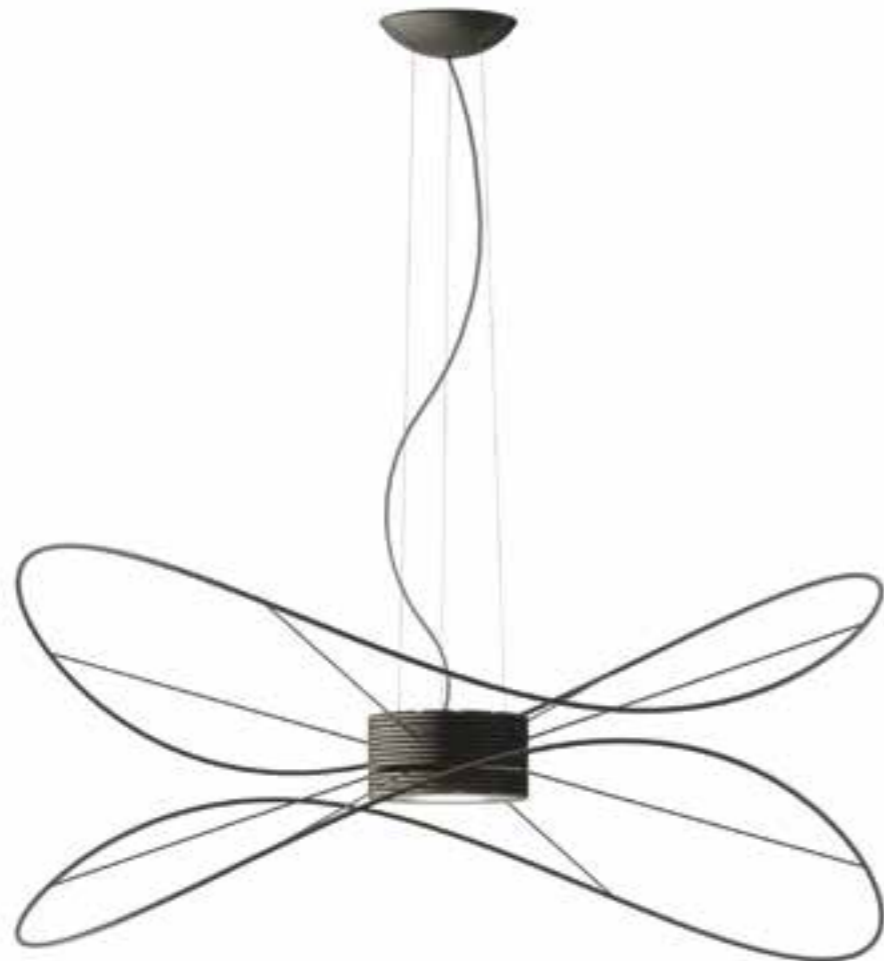

M | L

PLHOOPS2ORORLED
SPHOOPS2NENELED

hoops

Giovanni Barbato

hoops

Giovanni Barbato

Collezione composta da lampade da soffitto e sospensione con elementi intercambiabili di diverse forme e dimensioni. Finitura dorata, nera o bianca. Sorgente luminosa a LED integrato dimmerabile. Le lampade a sospensione prevedono un'illuminazione diretta ed indiretta.

Collection consisting of ceiling and suspended lamps with interchangeable elements in different shapes and sizes. Gold, black finish. Built-in dimmable LED light source. The suspended lamps can illuminate upward and downward.

GENERAL INFORMATION

COLOURS

white

gold

gold canopy

black

black canopy

white canopy

3000K
2700K upon request

LED 34W - diffuser beam
~2660 lm 78 lm/W source

220-240VAC

example composition code
SP HOOPS2 OR OR LED

SP HOOPS 3
kg 5,8 m³ 0,43

HOOPS / con illuminazione verso alto e basso / with upward and downward lighting